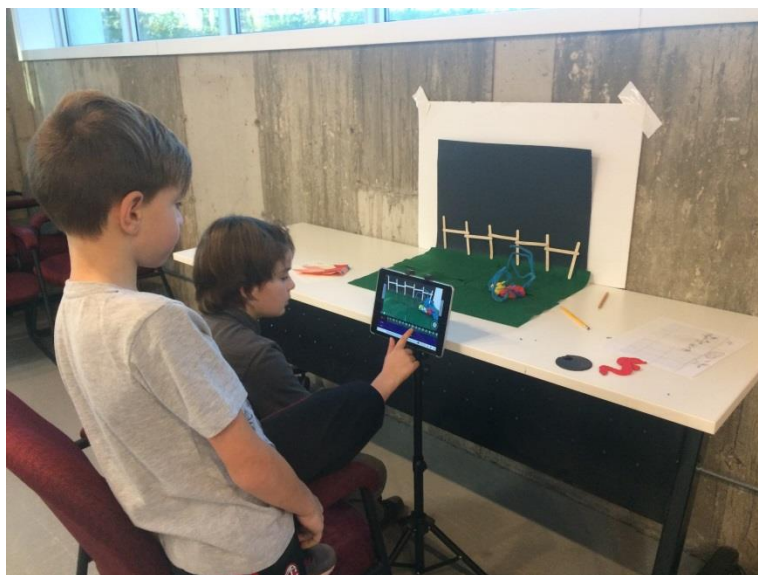

Improvisation

Horaire	Dates	Durée	Coût
Dimanche, de 13 h à 14 h 30 (9 à 12 ans) Niveau scolaire : primaire	26 janvier au 5 avril (pas de cours le 8 mars)	10 semaines	52 $/résident 132 $/non-résident
Activités d'improvisation théâtrale, règles et création de personnages.			

Lieu : Édifice administratif de Rimouski-Est | 540, rue Saint-Germain Est | 2e étage

Poterie

Horaire	Dates	Durée	Coût
Samedi, de 9 h à 10 h 30 (6 à 9 ans)	25 janvier au 4 avril (pas de cours le 7 mars)	10 semaines	52 $/résident 132 $/non-résident
Samedi, de 11 h à 12 h 30 (10 à 14 ans)	25 janvier au 4 avril (pas de cours le 7 mars)	10 semaines	
Apprentissage des différentes étapes de réalisation de pièces en argile : méthodes de façonnage, décoration et émaillage. Viens mettre à profit ta créativité en fabriquant de tes mains tes propres pièces.			

Lieu : Édifice Claire-L'Heureux-Dubé | 77, 2e Rue Ouest | Local B-212 | Entrée : porte 4

Cinéma d'animation